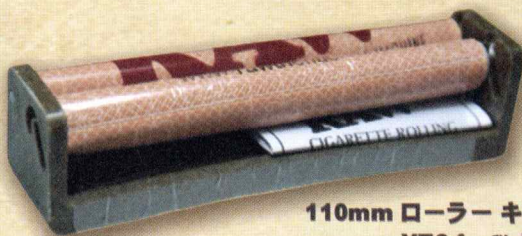

70mm ローラー シングル用
¥602 + 税 [12]

70mm アジャスタブル・ローラー シングル用
¥648 + 税 [12]
【レギュラー・スリムフィルター対応】

79mm ローラー 1 1/4 用
¥602 + 税 [12]

79mm アジャスタブル・ローラー 1 1/4 用
¥648 + 税 [12]
【レギュラー・スリムフィルター対応】

110mm ローラー キングサイズ用
¥704 + 税 [12]

110mm アジャスタブル・ローラー キングサイズ用
¥741 + 税 [12]
【レギュラー・スリムフィルター対応】

★アジャスタブルローラーは
太さ調整レバー付です。

※【】内の数字は小売店横発注最低ロット数になります。

Natural Bamboo Mat

天然竹製

RAW バンブーマット
¥204 + 税 / [6]
※すべてのペーパーサイズに対応

RAW バンブーマットの使い方動画は
こちらから→

RAW 70mm ローリングボックス
¥2,315 + 税
シングルペーパー用 / [1]