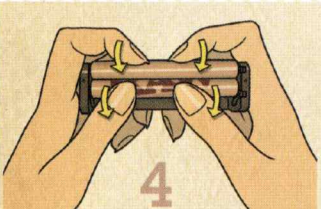

1
ローラーを開き溝を作ります
フィルターやチップを使う場合は
その溝の端に入れます

2
たばこの葉を良くほぐし
お好みの量を
ローラーの溝に詰めます

3
たばこの葉が均等になるようにし
ローラーを閉じます

4
ローラーの両端を持ち
手前の方向に親指の腹で
ローラーを3回ほど回転させます

5
RAW ローリングペーパーを
1枚用意し、糊しろの部分を手前側
上方にして ローラーの隙間に
差し入れます

6
再びローラーを手前に回転させ
紙を巻き込み
糊しろの部分まで来たら止めます